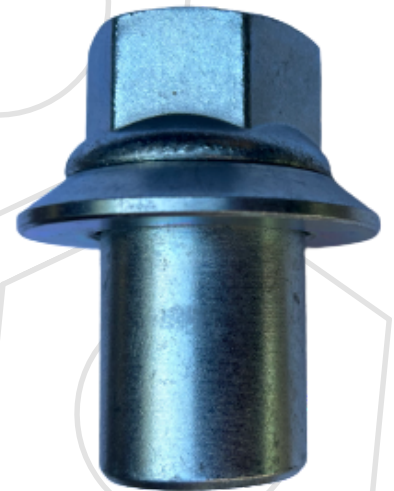

UGARTE

FABRICANTE

TUERCAS LLANTA ALUMINIO

RUEDA SIMPLE

TUERCA PARA REMOLQUE

REF UGARTE	ROSCA	LONG	DIAM	HEXG. SW
------------	-------	------	------	----------

U-300	M-22 x 150	41	30,5	32
-------	------------	----	------	----

U-301	M-22 x 150	64	30,5	32
-------	------------	----	------	----

TUERCA PARA CABEZA TRACTORA

REF UGARTE	ROSCA	LONG	DIAM	HEXG. SW
------------	-------	------	------	----------

U-302	M-20 x 150 CORTA	39	30,5	32
-------	------------------	----	------	----

U-303	M-20 x 150 LARGA	64	30,5	32
-------	------------------	----	------	----

U-306	M-22 x 150 UNIVERSAL CORTA	48	31,5	33
-------	----------------------------	----	------	----

U-307	M-22 x 150 UNIVERSAL LARGA	69	31,5	33
-------	----------------------------	----	------	----

U-311	7/8 SAE VOLVO LARGA	69	31,5	33
-------	---------------------	----	------	----

RUEDA DOBLE

INFORMACIÓN

- Par de apriete 650 Nm
- Acabado superficial: zincado blanco
- Bolsa 10 unidades

TODOS NUESTROS FABRICADOS SON INTERCAMBIABLES CON TODOS LOS TIPOS DE LLANTAS