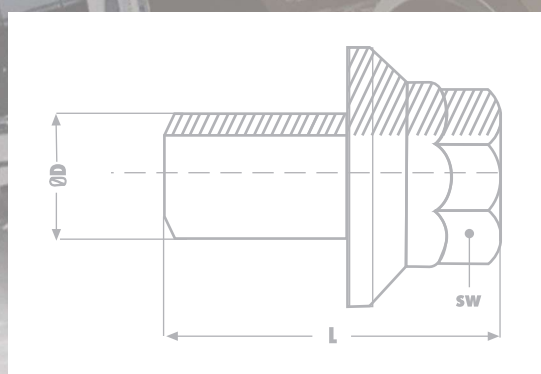

TUERCAS LLANTA ALUMINIO

RUEDA SIMPLE

RUEDA DOBLE

TUERCA PARA REMOLQUE

RUEDA SIMPLE Y RUEDA DOBLE

REF: UGARTE	ROSCA	LONGITUD	DIÁMETRO	HEXG.SW
U-300	M-22x150	41	30,5	32
U-301	M-22x150	64	30,5	32

TUERCA PARA CABEZA TRACTORA

RUEDA SIMPLE Y RUEDA DOBLE

REF: UGARTE	ROSCA	LONGITUD	DIÁMETRO	HEXG.SW
U-302	M-20x150 CORTA	39	30,5	32
U-303	M-20x150 LARGA	64	30,5	32
U-306	M-22x150 UNIVERSAL CORTA	48	31,5	33
U-307	M-22x150 UNIVERSAL LARGA	69	31,5	33
U-308	7/8 BSF SCANIA CORTA	48	31,5	33
U-309	7/8BSF SCANIA LARGA	69	31,5	33
U-310	7/8 SAE VOLVO CORTA	48	31,5	33
U-311	7/8 SAE VOLVO LARGA	69	31,5	33